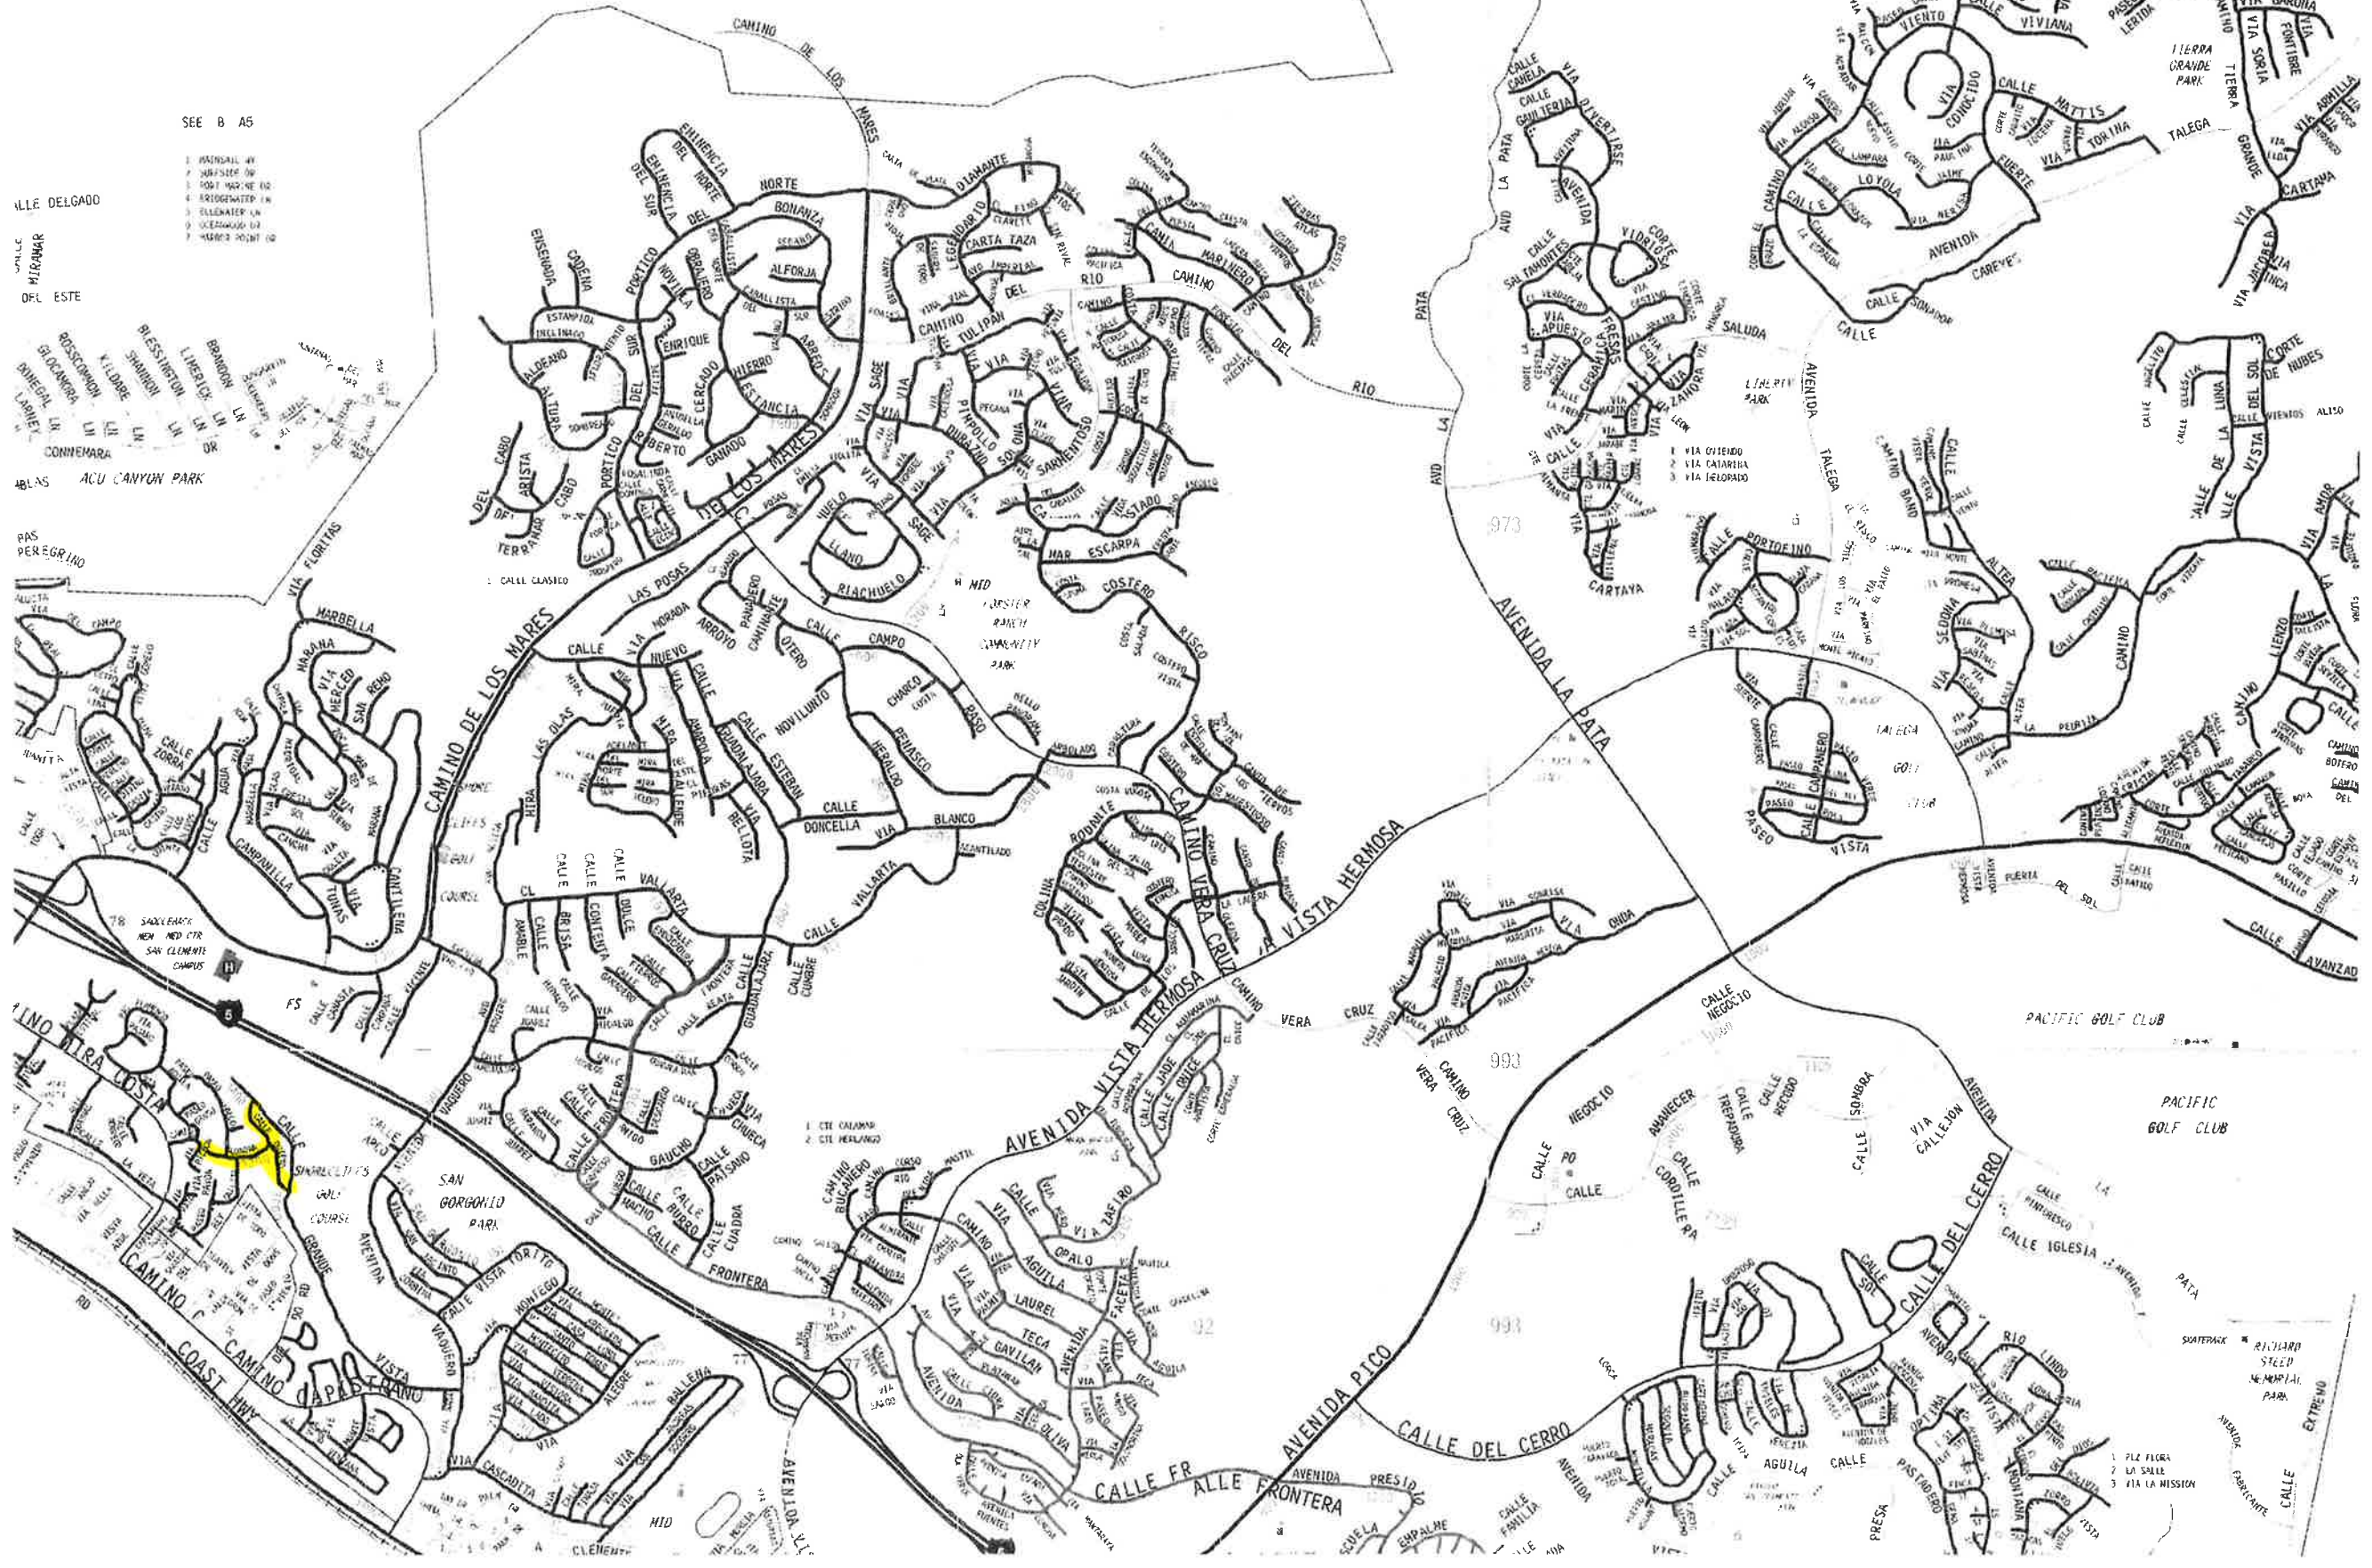

PRIMA VISION  
SANITARY LANDFIL

- SEE B A5
- 1 MAINLINE AV
  - 2 SUBSIDE DR
  - 3 FOOT WALK DR
  - 4 BRIDGEWATER LN
  - 5 SLEAZEBAG DR
  - 6 WINDY POINT DR
- CALLE DELGADO  
CALLE MIDWINTER  
CALLE DEL ESTE  
RESERVOIR  
GLACIARRA  
BARRIO  
LADYBEE  
CONMEMORA  
ABLAS  
ACU CANYON PARK  
PAS PEREGRINO

- 1 PLZ FIGRA
- 2 LA SALLE
- 3 VIA LA MISSION

SEE A F2

- 1 OCEAN DR
- 2 PACIFIC DR
- 3 SURF DR
- 4 SANDY DR
- 5 BREAKER DR
- 6 BEACH DR
- 7 EMB TIDE DR
- 8 SEA BREEZE DR
- 9 GOLPHIN DR

- MONDAY
- TUESDAY
- WEDNESDAY
- THURSDAY
- FRIDAY

- 1 CORRAZO LN
- 2 ALAMEDA LN
- 3 SANTA ANA LN
- 4 CAPISTRANO LN
- 5 CORONA LN