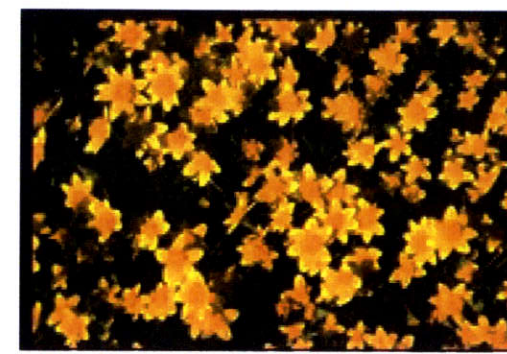

HEMIZONIA FASCICULATA

SCIRPUS AMERICANUS

SALICORNIA VIRGINICA

PLUCHEA ODORATA

ERIOGONUM

ISOMERIS ARBOREA

CALOCHORTUS SPLENDENS

MARAH MACROCARPA

LYCIUM CALIFORNICA

CHLOROGALUM PARVIFLORUM

Marblehead Coastal  
PLANT PALETTE

ANEMOPSIS CALIFORNICA

DISTICHLIS SPICATA

SCIRPUS MARITIMUS

BACCHARIS SALICIFOLIA CLOSEUP

LASTHENIA CALIFORNICA